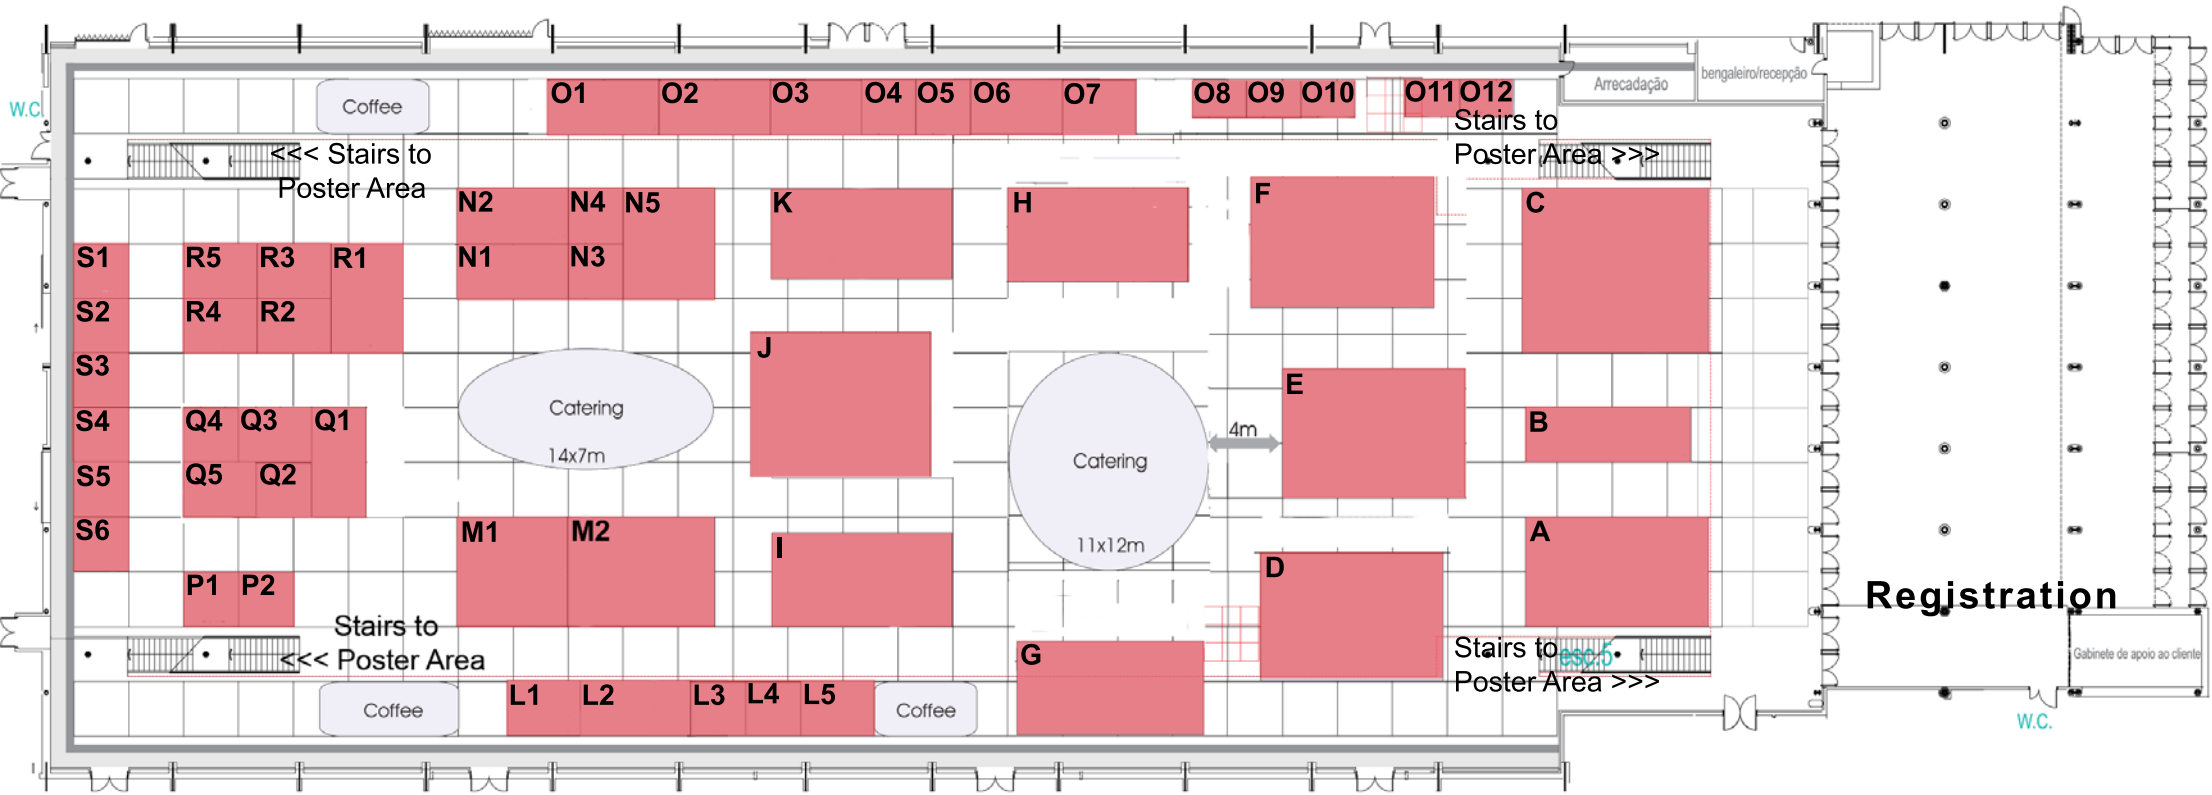

# PAVILHÃO 2

		Gabinete de Design
	Evento: <b>EWMA 2008</b>	Proc
Localização: <b>CCL-P2</b>	Montagem - Realização - 14 a 16 Maio 2007 Desmontagem -	
Elaborado por: Esperança Lucas	Verificado por: Evelise Domingues	Aprovado por:
Projecto: Implantação com malha 3mx3m	Alteração nº: planta 9	Data: 13 Agosto 2007
Obs.: numeração actualizada a 13/08/2007		